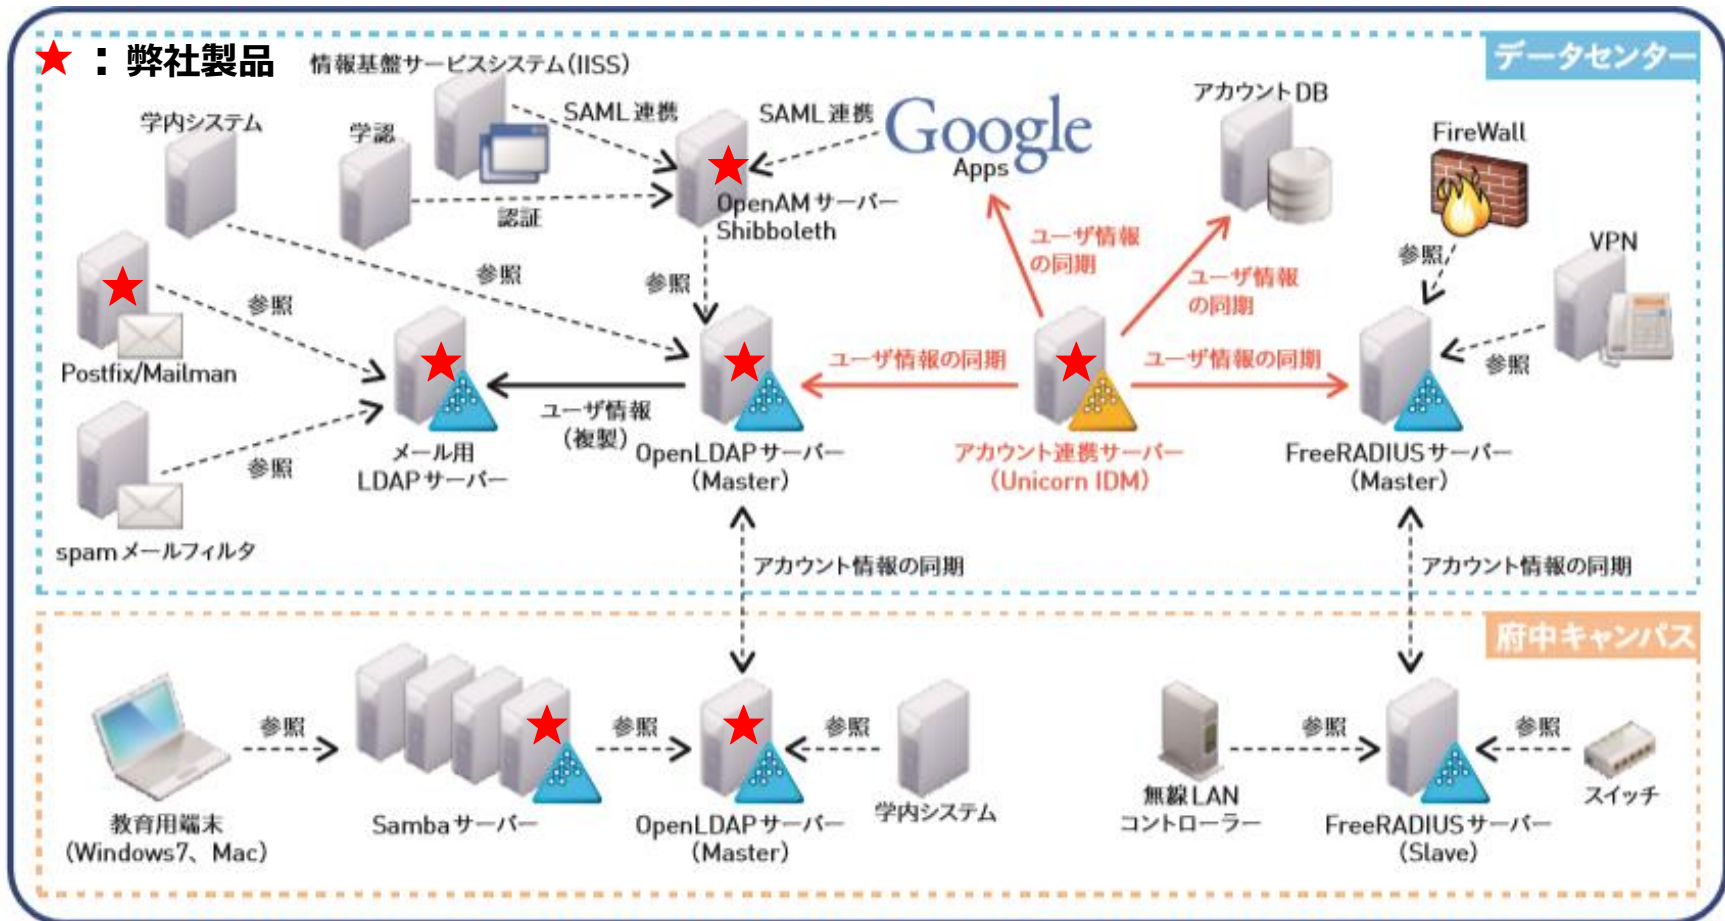

お客様の状況と適合製品

お客様環境のID管理の現状に対して最適な製品を提供しております。

認証基盤がない、検討中

Active Directoryや
LDAPの認証基盤がある

Office365, G suite,
Salesforce等のクラウドサービ
スが導入されている

Samba 4 OpenLDAP

OpenAM

低コストでの
Active Directory,LDAPの実現

シンプルな機能で
ID統合管理を実現

低コストでの
シングルサインオンの実現

その他にも様々なお客様の要望にお応えした製品がございます。

外部からファイルサーバへの
アクセスを簡単に実装したい

G suiteやO365を補完する
メーリングリストを利用したい

社内ファイルサーバへ
ブラウザから簡単アクセス

Mailman

標準的な機能を備え、
ブラウザベースで管理可能

導入事例：東京外国語大学様

クラウドはOpenAMでシングルサインオン、イントラはSambaやOpenLDAPで統合認証
ID管理も認証基盤はすべてオープンソースで構築

*：本事例の詳細、他の製品導入事例につきましてはこちらをご確認ください。⇒<https://www.osstech.co.jp/case>

OSSTech

「オープンソースソフトウェア」の新しい価値を創造し、高機能・高品質を追求する

統合認証